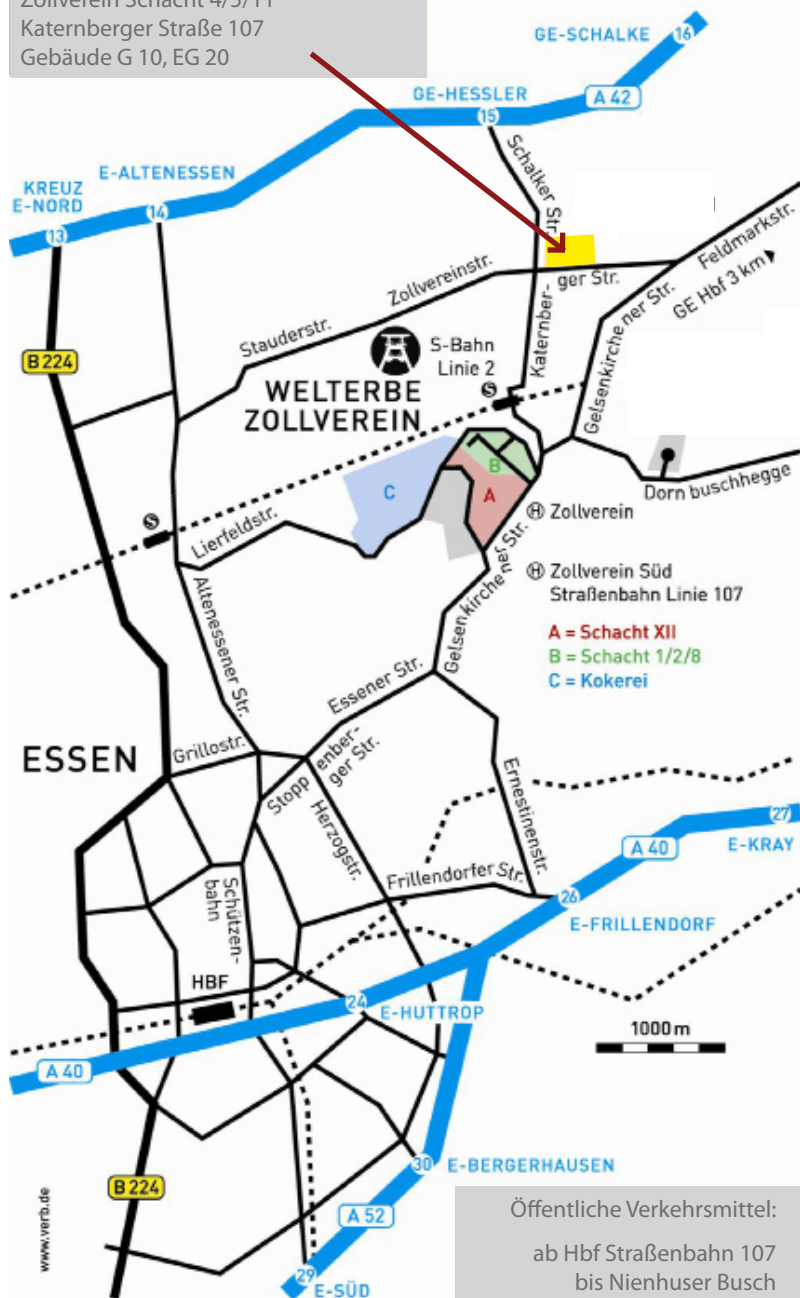

## SCHACHT 11

Triple Z

Zollverein Schacht 4/5/11

Katernberger Straße 107

Gebäude G 10, EG 20

SCHACHT 11

Triple Z  
Zollverein Schacht 4/5/11  
Katernberger Straße 107  
Gebäude G 10, EG 20

© Triple Z AG, designed by reviergold Kommunikation

**Geländeplan**

Parkplätze

direkt auf Höhe der Rampe  
finden Sie zwei Parkplätze, die mit dem  
Namen Schacht 11 gekennzeichnet sind